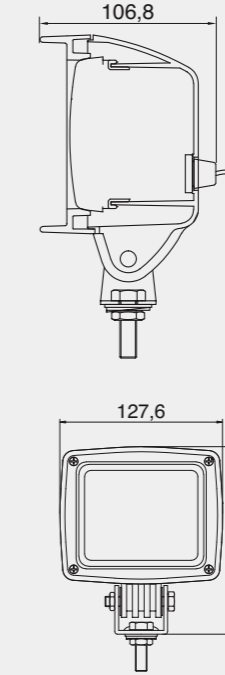

Pilot 100 (Халоген)

Работни и търсеци прожектори