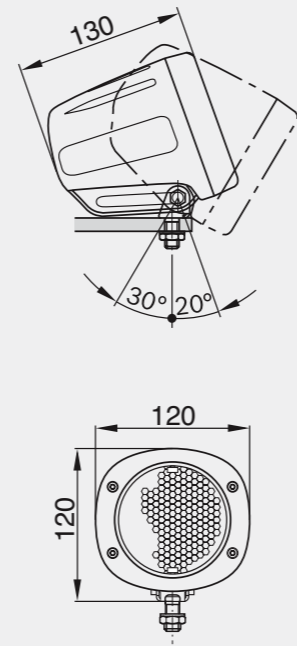

Pilot X (Xenon)

Работен прожектор