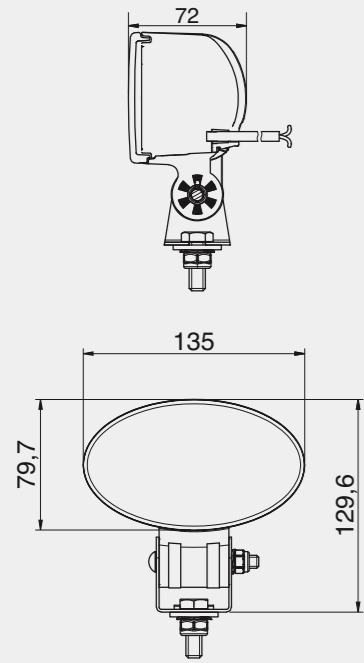

LED 135

Работни и търсеци прожектори